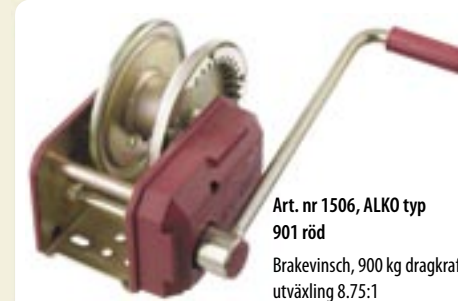

Art. nr 1202
1600 kg dragkraft,
utväxling 6:1, 12:1
med slirbroms

Art. nr 1272
Brakevinsch
545 kg dragkraft
Utväxling 4:1

Art. nr 1273
Brakevinsch
681 kg dragkraft
Utväxling 6:1

Art. nr 1372
Säkerhetsvinsch, 681 kg dragkraft
Utväxling 30:1

Art. nr 1248
Elektrisk vinsch 12 volt
Dragkraft 3115 kg (70 % lutn.)
Art. nr 1247

Elektrisk vinsch 12 volt
Dragkraft 2076 kg (70 % lutning)

Art. nr 1498
TW9000 Elektrisk vinsch
12 volt med band
Dragkraft 2076 kg (70% lutn.)

Art. nr 1274
Brakevinsch 1136 kg dragkraft
utväxling 12:1

Art. nr 1520, ALKO typ 351 röd
Brakevinsch, 350 kg dragkraft
utväxling 2.5:1

Art. nr 1505, ALKO typ 501 röd
Brakevinsch, 500 kg dragkraft
utväxling 3.75:1