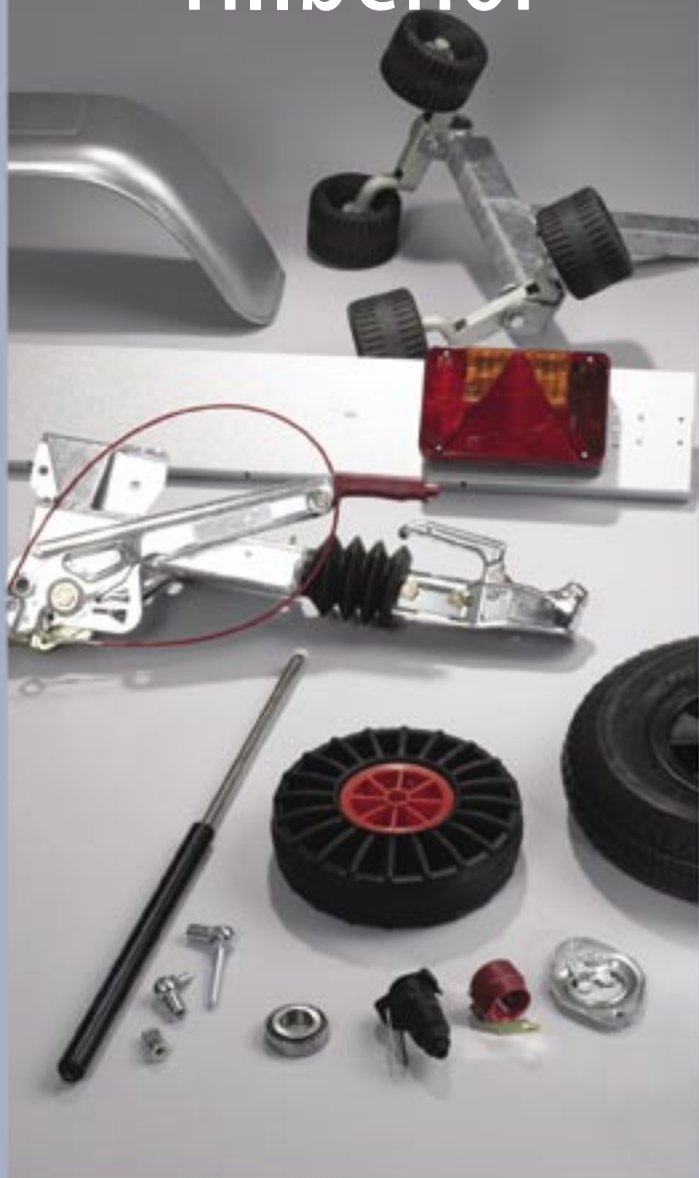

Tillbehör

BÅT & TRAILER

www.batochtrailer.se

ab

Båt och Trailer AB

Katalog tillbehör och reservdelar

Vi har valt ut produkter av bästa kvalitet....

Produkterna online och i butik