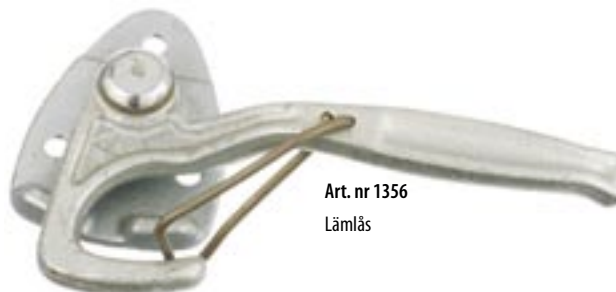

Art. nr 1356
Lämlås